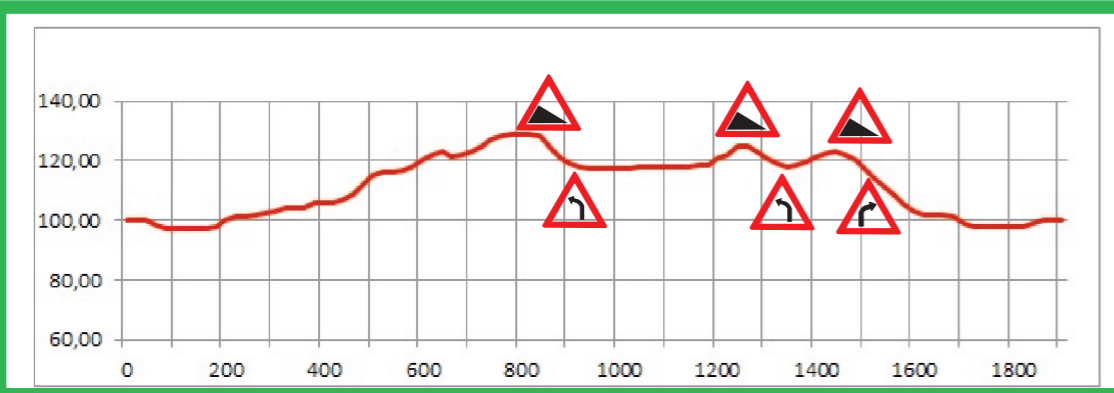

Løypekart Ågarennet 2017

Målestokk 1:3000
Ekvidistanse 5 m

Løyper - Løyper

2 km	G8, G9, G10, J8, J9, J10 G11, G12, J11, J12
1x2km =	1995 m
4 km	G13, G14, J13, J14
2x2km =	3885 m
6 km	G15, G16, J15, J16, K17, K18, K19/20 K Senior
3x2km =	5775 m
10 km	M17, M18, M19/20 M Senior
5x2km =	9555 m

Ågarennet 11.03.2017 - Åga IL

Løypeprofil

Løypeinformasjon

- Løypetrase (1890 m) :
- Start (40 m) :
- Mål (65 m) :
- Samlet stigning (runde): 48 meter
- Andre løyper :
- Arena :
- Rekruttløype :

Ole Morten Wie 2017