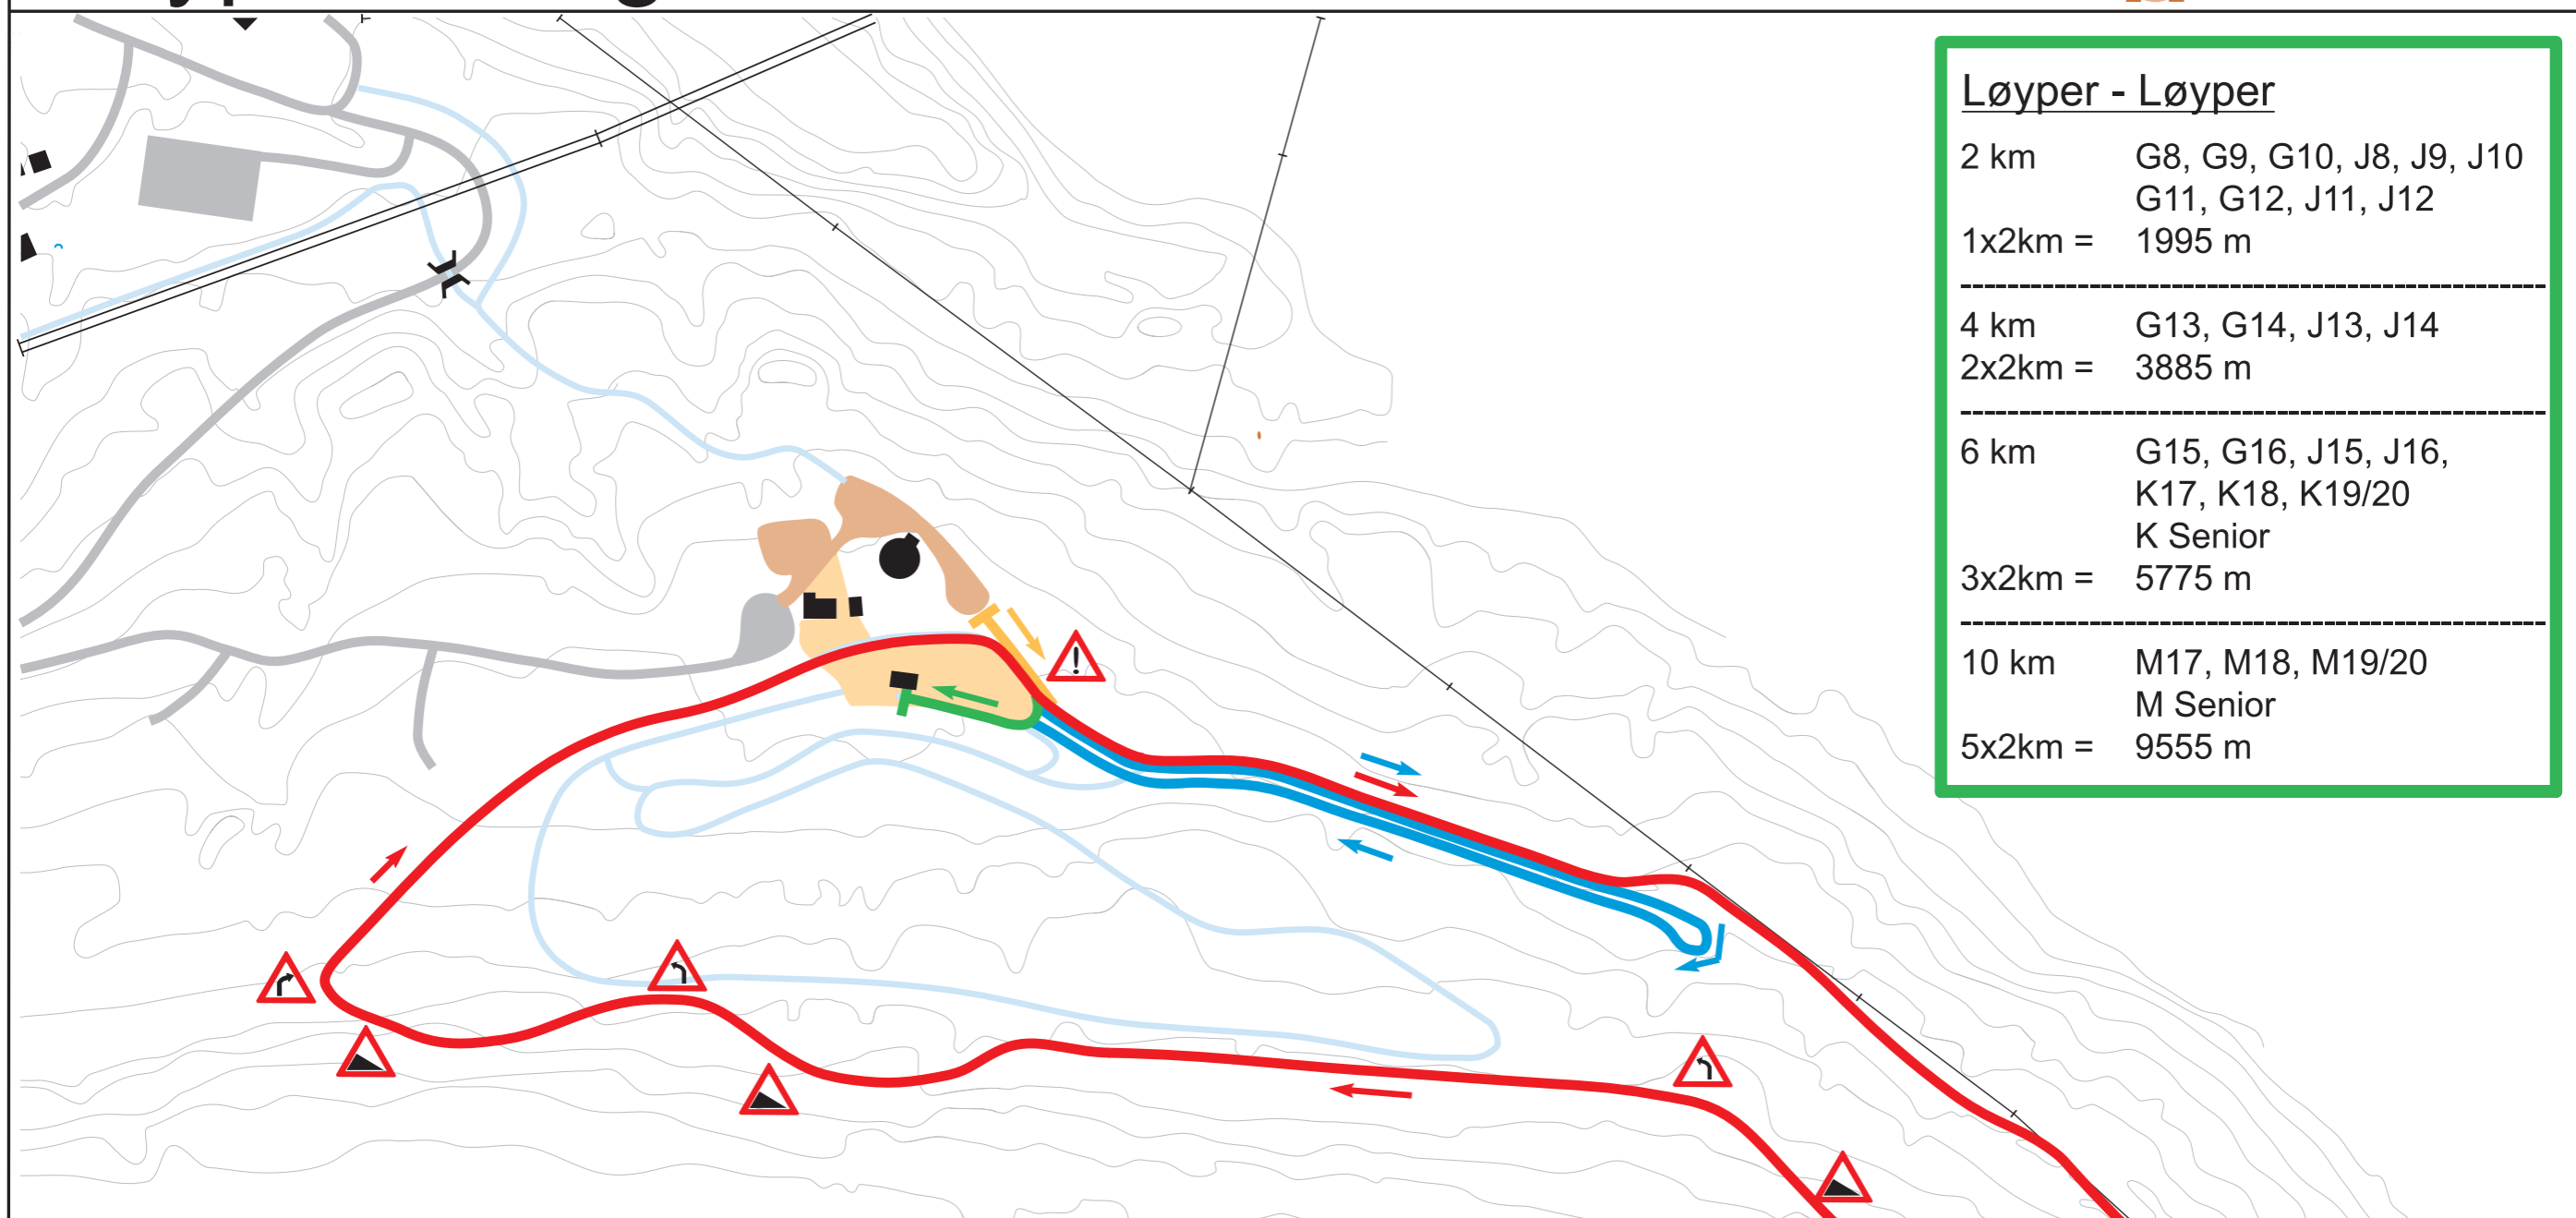

## Løyper - Løyper

2 km G8, G9, G10, J8, J9, J10  
G11, G12, J11, J12

1x2km = 1995 m

4 km G13, G14, J13, J14

2x2km = 3885 m

6 km G15, G16, J15, J16,  
K17, K18, K19/20

K Senior

3x2km = 5775 m

10 km M17, M18, M19/20

M Senior

5x2km = 9555 m

Ågarennet 11.03.2017 - Åga IL

## Løypeprofil

## Løypeinformasjon

Løypetrase (1890 m) :   
Start (40 m) :   
Mål (65 m) : 

Samlet stigning (runde): 48 meter

Andre løyper :   
Arena : 

Rekruttløype : 

Ole Morten Wie 2017