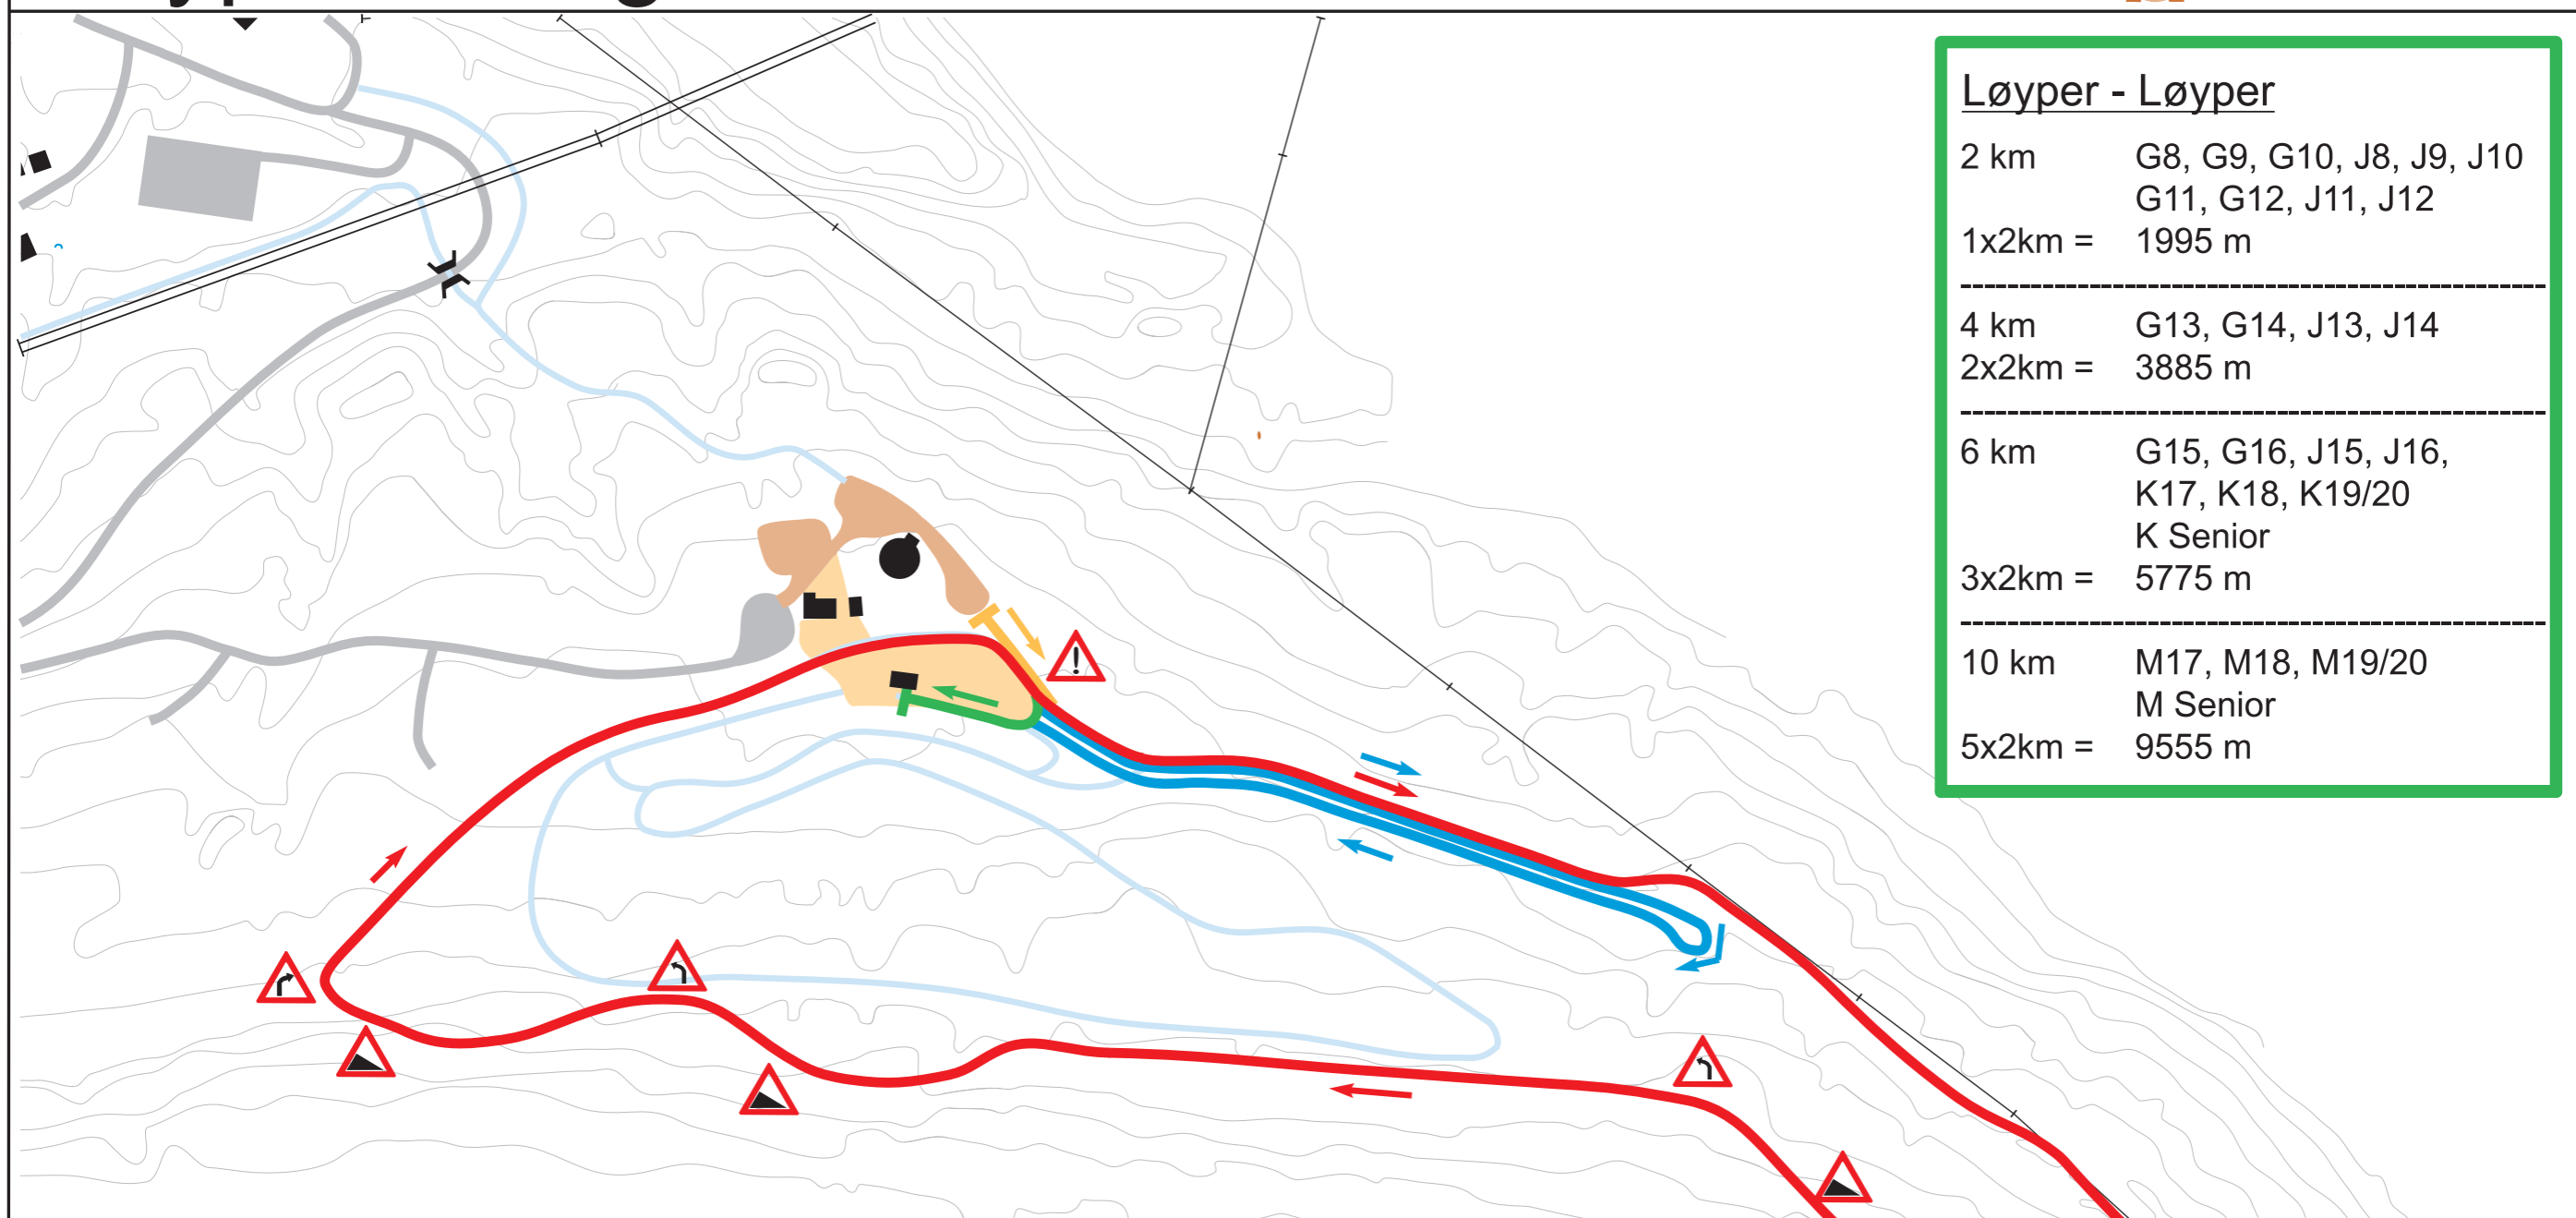

Løypekart Ågarennet 2017

Målestokk 1:3000
Ekvidistanse 5 m

Løyper - Løyper

2 km	G8, G9, G10, J8, J9, J10 G11, G12, J11, J12
1x2km =	1995 m
4 km	G13, G14, J13, J14
2x2km =	3885 m
6 km	G15, G16, J15, J16, K17, K18, K19/20 K Senior
3x2km =	5775 m
10 km	M17, M18, M19/20 M Senior
5x2km =	9555 m

Ågarennet 11.03.2017 - Åga IL

Løypeprofil

Løypeinformasjon

- Løypetrase (1890 m) :
- Start (40 m) :
- Mål (65 m) :
- Samlet stigning (runde): 48 meter
- Andre løyper :
- Arena :
- Rekruttløype :

Ole Morten Wie 2017